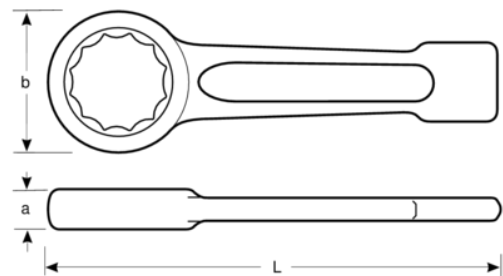

BAHCO

7444SG-M-80

**Llave de estrella de golpe de
80 mm y 360 mm**

DETALLES DEL PRODUCTO

- Llave especial de mango corto para industria pesada con martillo
- Extremo reforzado para aplicaciones de industria pesada
- Acabado gris acero
- Acero especial
- Mango perfilado corto y resistente
- Anillo de perfil de 12 puntos
- Normas: DIN 7444

Follow the Fish!

ATRIBUTOS DE PRODUCTO

Producto		L	a	B	
7444SG-M-80	80 mm	360 mm	36 mm	126 mm	3500 g

Follow the Fish!