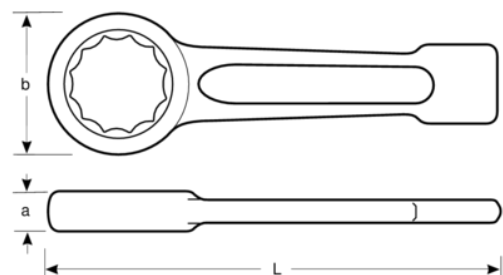

7444SG-M-75

**Llave de estrella de golpe de
75 mm y 330 mm**

DETALLES DEL PRODUCTO

- Llave especial de mango corto para industria pesada con martillo
- Extremo reforzado para aplicaciones de industria pesada
- Acabado gris acero
- Acero especial
- Mango perfilado corto y resistente
- Anillo de perfil de 12 puntos
- Normas: DIN 7444

Follow the Fish!

ATRIBUTOS DE PRODUCTO

Producto		L	a	B	
7444SG-M-75	75 mm	330 mm	33 mm	110 mm	2600 g

Follow the Fish!