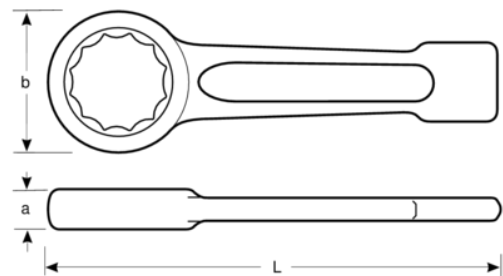

BAHCO

7444SG-M-70

**Llave de estrella de golpe de
70 mm y 330 mm**

DETALLES DEL PRODUCTO

- Llave especial de mango corto para industria pesada con martillo
- Extremo reforzado para aplicaciones de industria pesada
- Acabado gris acero
- Acero especial
- Mango perfilado corto y resistente
- Anillo de perfil de 12 puntos
- Normas: DIN 7444

Follow the Fish!

ATRIBUTOS DE PRODUCTO

| Producto |  | L | a | B |  |
|--------------------|---|----------|----------|----------|---|
| 7444SG-M-70 | 70 mm | 330 mm | 33 mm | 110 mm | 2600 g |

Follow the Fish!