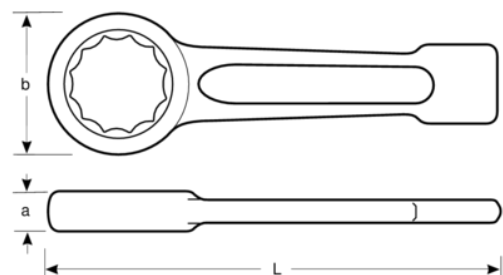

**7444SG-M-65**

**Llave de estrella de golpe de  
65 mm y 300 mm**

## DETALLES DEL PRODUCTO

- Llave especial de mango corto para industria pesada con martillo
- Extremo reforzado para aplicaciones de industria pesada
- Acabado gris acero
- Acero especial
- Mango perfilado corto y resistente
- Anillo de perfil de 12 puntos
- Normas: DIN 7444

## ATRIBUTOS DE PRODUCTO

Producto		<b>L</b>	<b>a</b>	<b>B</b>	
<b>7444SG-M-65</b>	65 mm	300 mm	30 mm	102 mm	2000 g