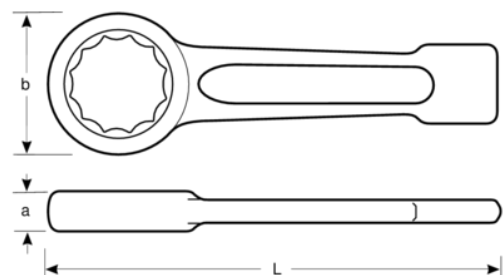

**BAHCO**

**7444SG-M-55**

**Llave de estrella de golpe de  
55 mm y 270 mm**

## DETALLES DEL PRODUCTO

- Llave especial de mango corto para industria pesada con martillo
- Extremo reforzado para aplicaciones de industria pesada
- Acabado gris acero
- Acero especial
- Mango perfilado corto y resistente
- Anillo de perfil de 12 puntos
- Normas: DIN 7444

## ATRIBUTOS DE PRODUCTO

Producto		<b>L</b>	<b>a</b>	<b>B</b>	
<b>7444SG-M-55</b>	55 mm	270 mm	25 mm	86 mm	1345 g

**Follow the Fish!**