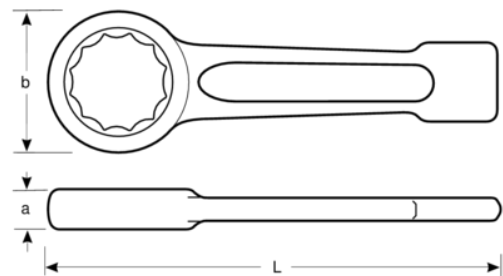

BAHCO

7444SG-M-46

**Llave de estrella de golpe de
46 mm y 240 mm**

DETALLES DEL PRODUCTO

- Llave especial de mango corto para industria pesada con martillo
- Extremo reforzado para aplicaciones de industria pesada
- Acabado gris acero
- Acero especial
- Mango perfilado corto y resistente
- Anillo de perfil de 12 puntos
- Normas: DIN 7444

Follow the Fish!

ATRIBUTOS DE PRODUCTO

Producto		L	a	B	
7444SG-M-46	46 mm	240 mm	22 mm	74 mm	970 g

Follow the Fish!