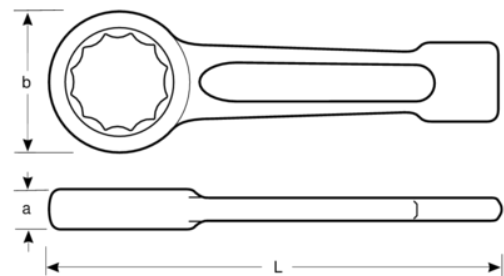

7444SG-M-42

**Llave de estrella de golpe de
42 mm y 230 mm**

DETALLES DEL PRODUCTO

- Llave especial de mango corto para industria pesada con martillo
- Extremo reforzado para aplicaciones de industria pesada
- Acabado gris acero
- Acero especial
- Mango perfilado corto y resistente
- Anillo de perfil de 12 puntos
- Normas: DIN 7444

Follow the Fish!

ATRIBUTOS DE PRODUCTO

Producto		L	a	B	
7444SG-M-42	42 mm	230 mm	20 mm	66 mm	700 g

Follow the Fish!