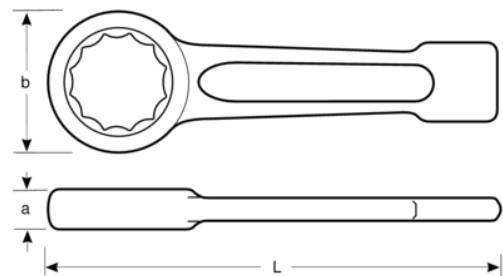

7444SG-M-41

**Llave de estrella de golpe de
41 mm y 230 mm**

DETALLES DEL PRODUCTO

- Llave especial de mango corto para industria pesada con martillo
- Extremo reforzado para aplicaciones de industria pesada
- Acabado gris acero
- Acero especial
- Mango perfilado corto y resistente
- Anillo de perfil de 12 puntos
- Normas: DIN 7444

Follow the Fish!

ATRIBUTOS DE PRODUCTO

Producto		L	a	B	
7444SG-M-41	41 mm	230 mm	20 mm	66 mm	700 g

Follow the Fish!