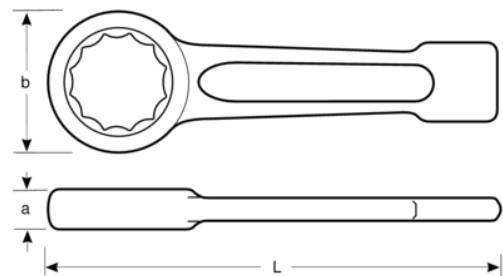

7444SG-M-36

**Llave de estrella de golpe de
36 mm y 205 mm**

DETALLES DEL PRODUCTO

- Llave especial de mango corto para industria pesada con martillo
- Extremo reforzado para aplicaciones de industria pesada
- Acabado gris acero
- Acero especial
- Mango perfilado corto y resistente
- Anillo de perfil de 12 puntos
- Normas: DIN 7444

Follow the Fish!

ATRIBUTOS DE PRODUCTO

Producto		L	a	B	
7444SG-M-36	36 mm	205 mm	18 mm	58 mm	540 g

Follow the Fish!