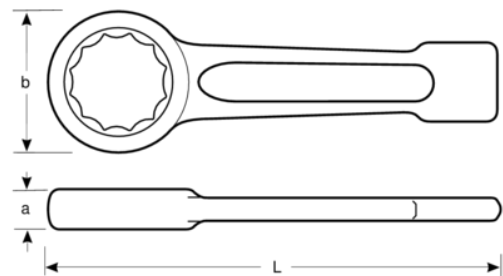

**BAHCO**

**7444SG-M-30**

**Llave de estrella de golpe de  
30 mm y 190 mm**

## DETALLES DEL PRODUCTO

- Llave especial de mango corto para industria pesada con martillo
- Extremo reforzado para aplicaciones de industria pesada
- Acabado gris acero
- Acero especial
- Mango perfilado corto y resistente
- Anillo de perfil de 12 puntos
- Normas: DIN 7444

## ATRIBUTOS DE PRODUCTO

Producto		<b>L</b>	<b>a</b>	<b>B</b>	
<b>7444SG-M-30</b>	30 mm	190 mm	17 mm	52 mm	400 g

**Follow the Fish!**