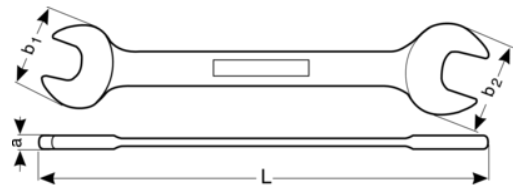

6Z-19/32-11/16

**Llave fija de dos bocas de 19/32"
x 11/16" con acabado cromado
de 201 mm**

DETALLES DEL PRODUCTO

- Diseño en forma de U patentado
- Mejor accesibilidad gracias a una cabeza más fina con bocas anguladas de 15°
- Marcado unidireccional más grande que facilita la identificación
- Acabado micromate cromado para una superficie de gran calidad
- Acero aleado de alto rendimiento
- Normas: ISO 691, ISO 1085, ISO 10102 e ISO 3318
- Diseño en forma de U patentado para un uso cómodo
- Mejor accesibilidad gracias a sus bocas anguladas de 15°
- Menos desgaste del fijador gracias a la amplia superficie de contacto de la boca
- Lectura e identificación optimizadas con un marcado nítido

Follow the Fish!

ATRIBUTOS DE PRODUCTO

Producto		L	a	b1	b2	
6Z-19/32-11/16	19/32x11/16 in	201 mm	7.0 mm	34.7 mm	35.6 mm	122 g

Follow the Fish!