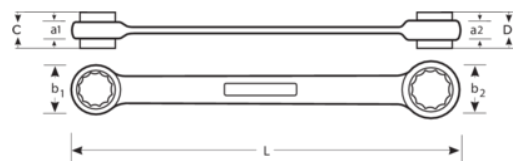

S4RM-30-36

Llave doble de estrella plana a carraca de 30-36 mm con acabado cromado de 360 mm

DETALLES DEL PRODUCTO

- Palanca de cambio rápido de sentido (izquierda/derecha)
- Mayor vida útil de tuercas y tornillos con el perfil Dynamic Profile™ de 12 puntos
- Acabado mate cromado para una protección antioxidante de gran calidad
- Acero aleado de alto rendimiento
- Giro más rápido del fijador mediante la acción de trinquete
- 4 tamaños por llave: 1 sola llave sirve para 4 tamaños de tornillo diferentes
- Fácil de usar en espacios reducidos con un ángulo de funcionamiento de 5°
- Inversión sencilla de la dirección con un conmutador

Follow the Fish!

ATRIBUTOS DE PRODUCTO

Producto		L	a1	a2	b1	b2	C	D	
S4RM-30-36	30x32 34x36 mm	360 mm	34.5 mm	35.5 mm	62.5 mm	66.5 mm	34.5 mm	35.5 mm	1.41 g