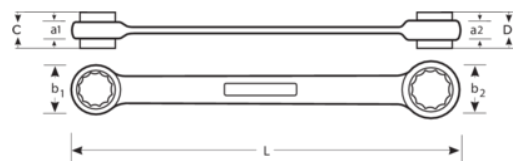

## Llave doble de estrella plana a carraca de 12-15 mm con acabado cromado de 191 mm

### DETALLES DEL PRODUCTO

- Palanca de cambio rápido de sentido (izquierda/derecha)
- Mayor vida útil de tuercas y tornillos con el perfil Dynamic Profile™ de 12 puntos
- Acabado mate cromado para una protección antioxidante de gran calidad
- Acero aleado de alto rendimiento
- Giro más rápido del fijador mediante la acción de trinquete
- 4 tamaños por llave: 1 sola llave sirve para 4 tamaños de tornillo diferentes
- Fácil de usar en espacios reducidos con un ángulo de funcionamiento de 5°
- Inversión sencilla de la dirección con un conmutador

## ATRIBUTOS DE PRODUCTO

Producto		<b>L</b>	<b>a1</b>	<b>a2</b>	<b>b1</b>	<b>b2</b>	<b>C</b>	<b>D</b>	
<b>S4RM-12-15</b>	12x13 14x15 mm	191 mm	17.3 mm	18.1 mm	27.3 mm	30.3 mm	17.1 mm	18 mm	150 g