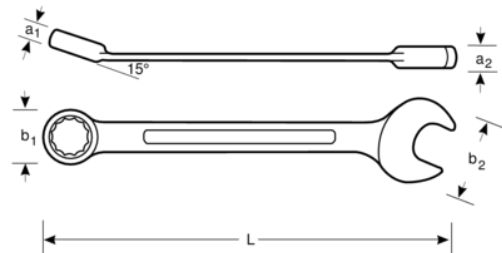

41RM-12

Llave combinada de carraca articulada de 12 mm con acabado cromado de 148 mm

DETALLES DEL PRODUCTO

- Mejor accesibilidad gracias a una cabeza más fina con una boca abierta angulada de 15°
- Mejora del agarre y el espacio para los nudillos con la boca cerrada angulada de 15°
- Ángulo de acción de 5° de la carraca
- Cabeza de carraca articulada en 180° con pasos fijos cada 15°
- Mayor vida útil de tuercas y tornillos con el perfil Dynamic Profile™ de 12 puntos
- Acabado micromate cromado para una superficie de gran calidad
- Acero aleado de alto rendimiento
- Giro más rápido del fijador mediante la acción de trinquete
- Más fácil de usar en espacios reducidos
- Normas: ISO 3318 y DIN 3113

Follow the Fish!

ATRIBUTOS DE PRODUCTO

Producto		L	a2	a1	b1	b2	
41RM-12	12 mm	148 mm	8.2 mm	5.8 mm	23 mm	25 mm	83 g