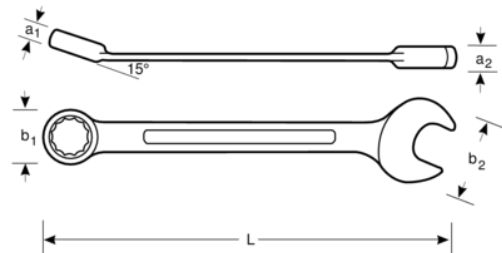

41RM-10

Llave combinada de carraca articulada de 10 mm con acabado cromado de 136 mm

DETALLES DEL PRODUCTO

- Mejor accesibilidad gracias a una cabeza más fina con una boca abierta angulada de 15°
- Mejora del agarre y el espacio para los nudillos con la boca cerrada angulada de 15°
- Ángulo de acción de 5° de la carraca
- Cabeza de carraca articulada en 180° con pasos fijos cada 15°
- Mayor vida útil de tuercas y tornillos con el perfil Dynamic Profile™ de 12 puntos
- Acabado micromate cromado para una superficie de gran calidad
- Acero aleado de alto rendimiento
- Giro más rápido del fijador mediante la acción de trinquete
- Más fácil de usar en espacios reducidos
- Normas: ISO 3318 y DIN 3113

Follow the Fish!

ATRIBUTOS DE PRODUCTO

Producto		L	a2	a1	b1	b2	
41RM-10	10 mm	136 mm	7.3 mm	5.0 mm	20 mm	21 mm	55 g

Follow the Fish!