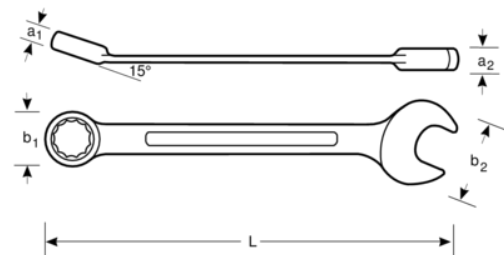

41RM-8

Llave combinada de carraca articulada de 8 mm con acabado cromado de 127 mm

DETALLES DEL PRODUCTO

- Mejor accesibilidad gracias a una cabeza más fina con una boca abierta angulada de 15°
- Mejora del agarre y el espacio para los nudillos con la boca cerrada angulada de 15°
- Ángulo de acción de 5° de la carraca
- Cabeza de carraca articulada en 180° con pasos fijos cada 15°
- Mayor vida útil de tuercas y tornillos con el perfil Dynamic Profile™ de 12 puntos
- Acabado micromate cromado para una superficie de gran calidad
- Acero aleado de alto rendimiento
- Giro más rápido del fijador mediante la acción de trinquete
- Más fácil de usar en espacios reducidos
- Normas: ISO 3318 y DIN 3113

Follow the Fish!

ATRIBUTOS DE PRODUCTO

Producto		L	a2	a1	b1	b2	
41RM-8	8 mm	127 mm	6.5 mm	4.3 mm	17 mm	17 mm	35 g

Follow the Fish!