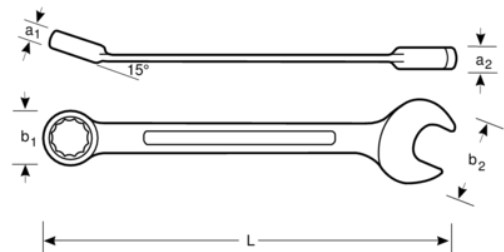

1RM-14

**Llave combinada de carraca de
14 mm con acabado cromado de
191 mm**

DETALLES DEL PRODUCTO

- Mejor accesibilidad gracias a una cabeza más fina con una boca abierta angulada de 15°
- Mejora del agarre y el espacio para los nudillos con la boca cerrada angulada de 15°
- Ángulo de acción de 5°
- Palanca de cambio rápido de sentido (izquierda/derecha)
- Marcado más grande y bi-direccional de los tamaños que facilita la identificación
- Carraca en el anillo para aplicaciones de alta productividad
- Mayor vida útil de tuercas y tornillos con el perfil Dynamic Profile™ de 12 puntos
- Acabado micromate cromado para una superficie de gran calidad
- Acero aleado de alto rendimiento
- Giro rápido del fijador mediante la acción de trinquete del anillo
- Fácil de usar en espacios reducidos con un ángulo de funcionamiento de 5°
- Normas: ISO 1711-1 y DIN 3113

Follow the Fish!

ATRIBUTOS DE PRODUCTO

| Producto |  | L | a1 | a2 | b1 | b2 |  |
|---------------|---|----------|-----------|-----------|-----------|-----------|---|
| 1RM-14 | 14 mm | 191 mm | 9 mm | 6.8 mm | 27 mm | 29.2 mm | 113 g |