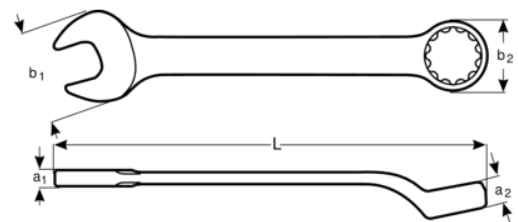

SB1952M-19

**Llave combinada acodada de
19 mm con acabado cromado de
250 mm (en blíster)**

DETALLES DEL PRODUCTO

- Mejor accesibilidad gracias a una cabeza más fina con una boca abierta angulada de 15°
- Mejora del agarre y el espacio para los nudillos con la boca cerrada angulada de 15°
- SB: Embalaje en blíster con información del producto
- Mayor vida útil de tuercas y tornillos con el perfil Dynamic Profile™ de 12 puntos
- Acabado micromate cromado para una superficie de gran calidad
- Acero aleado de alto rendimiento
- Diseño de vástago en forma de U patentado para un uso cómodo
- Lectura e identificación optimizadas con un marcado nítido
- Normas: ISO 691, ISO 7738, ISO 3318, ISO 1711-1 y DIN 3113

Follow the Fish!

ATRIBUTOS DE PRODUCTO

Producto		L	a1	a2	b1	b2	
SB1952M-19	19 mm	250 mm	7.8 mm	13 mm	42 mm	29 mm	201 g