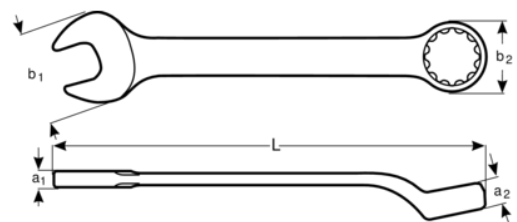

SB1952M-14

Llave combinada acodada de 14 mm
con acabado cromado de 185 mm (en
blíster)

DETALLES DEL PRODUCTO

- Mejor accesibilidad gracias a una cabeza más fina con una boca abierta angulada de 15°
- Mejora del agarre y el espacio para los nudillos con la boca cerrada angulada de 15°
- SB: Embalaje en blíster con información del producto
- Mayor vida útil de tuercas y tornillos con el perfil Dynamic Profile™ de 12 puntos
- Acabado micromate cromado para una superficie de gran calidad
- Acero aleado de alto rendimiento
- Diseño de vástago en forma de U patentado para un uso cómodo
- Lectura e identificación optimizadas con un marcado nítido
- Normas: ISO 691, ISO 7738, ISO 3318, ISO 1711-1 y DIN 3113

Follow the Fish!

ATRIBUTOS DE PRODUCTO

Producto		L	a1	a2	b1	b2	
SB1952M-14	14 mm	185 mm	5.8 mm	10.2 mm	32 mm	21.7 mm	85 g