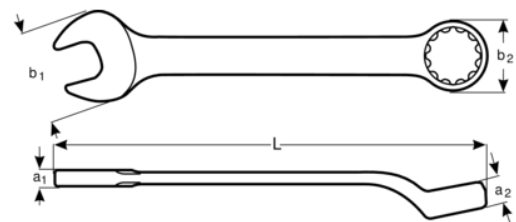

SB1952M-14

**Llave combinada acodada de
14 mm con acabado cromado de
185 mm (en blíster)**

DETALLES DEL PRODUCTO

- Mejor accesibilidad gracias a una cabeza más fina con una boca abierta angulada de 15°
- Mejora del agarre y el espacio para los nudillos con la boca cerrada angulada de 15°
- SB: Embalaje en blíster con información del producto
- Mayor vida útil de tuercas y tornillos con el perfil Dynamic Profile™ de 12 puntos
- Acabado micromate cromado para una superficie de gran calidad
- Acero aleado de alto rendimiento
- Diseño de vástago en forma de U patentado para un uso cómodo
- Lectura e identificación optimizadas con un marcado nítido
- Normas: ISO 691, ISO 7738, ISO 3318, ISO 1711-1 y DIN 3113

Follow the Fish!

ATRIBUTOS DE PRODUCTO

Producto		L	a1	a2	b1	b2	
SB1952M-14	14 mm	185 mm	5.8 mm	10.2 mm	32 mm	21.7 mm	85 g