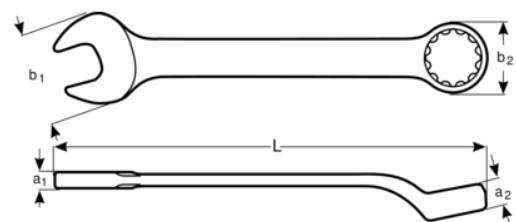

SB1952M-13

**Llave combinada acodada de
13 mm con acabado cromado de
175 mm (en blíster)**

DETALLES DEL PRODUCTO

- Mejor accesibilidad gracias a una cabeza más fina con una boca abierta angulada de 15°
- Mejora del agarre y el espacio para los nudillos con la boca cerrada angulada de 15°
- SB: Embalaje en blíster con información del producto
- Mayor vida útil de tuercas y tornillos con el perfil Dynamic Profile™ de 12 puntos
- Acabado micromate cromado para una superficie de gran calidad
- Acero aleado de alto rendimiento
- Diseño de vástago en forma de U patentado para un uso cómodo
- Lectura e identificación optimizadas con un marcado nítido
- Normas: ISO 691, ISO 7738, ISO 3318, ISO 1711-1 y DIN 3113

Follow the Fish!

ATRIBUTOS DE PRODUCTO

Producto		L	a1	a2	b1	b2	
SB1952M-13	13 mm	175 mm	5.4 mm	9.6 mm	30 mm	20 mm	77 g