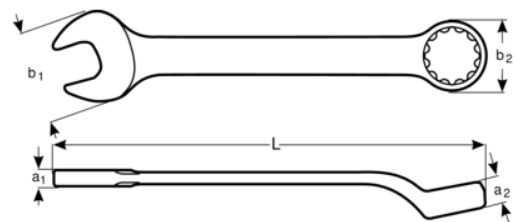

SB1952M-8

**Llave combinada acodada de
8 mm con acabado cromado de
130 mm (en blíster)**

DETALLES DEL PRODUCTO

- Mejor accesibilidad gracias a una cabeza más fina con una boca abierta angulada de 15°
- Mejora del agarre y el espacio para los nudillos con la boca cerrada angulada de 15°
- SB: Embalaje en blíster con información del producto
- Mayor vida útil de tuercas y tornillos con el perfil Dynamic Profile™ de 12 puntos
- Acabado micromate cromado para una superficie de gran calidad
- Acero aleado de alto rendimiento
- Diseño de vástago en forma de U patentado para un uso cómodo
- Lectura e identificación optimizadas con un marcado nítido
- Normas: ISO 691, ISO 7738, ISO 3318, ISO 1711-1 y DIN 3113

Follow the Fish!

ATRIBUTOS DE PRODUCTO

Producto		L	a1	a2	b1	b2	
SB1952M-8	8 mm	130 mm	4.2 mm	6.7 mm	20 mm	13.2 mm	29 g

Follow the Fish!