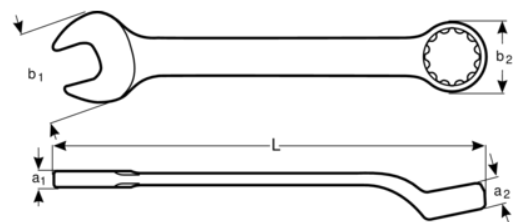

### SB1952M-7

Llave combinada acodada de 7 mm  
con acabado cromado de 120 mm (en  
blíster)

## DETALLES DEL PRODUCTO

- Mejor accesibilidad gracias a una cabeza más fina con una boca abierta angulada de 15°
- Mejora del agarre y el espacio para los nudillos con la boca cerrada angulada de 15°
- SB: Embalaje en blíster con información del producto
- Mayor vida útil de tuercas y tornillos con el perfil Dynamic Profile™ de 12 puntos
- Acabado micromate cromado para una superficie de gran calidad
- Acero aleado de alto rendimiento
- Diseño de vástago en forma de U patentado para un uso cómodo
- Lectura e identificación optimizadas con un marcado nítido
- Normas: ISO 691, ISO 7738, ISO 3318, ISO 1711-1 y DIN 3113

## ATRIBUTOS DE PRODUCTO

Producto		<b>L</b>	<b>a1</b>	<b>a2</b>	<b>b1</b>	<b>b2</b>	
<b>SB1952M-7</b>	7 mm	120 mm	4 mm	6.2 mm	18 mm	11.8 mm	20 g

**Follow the Fish!**