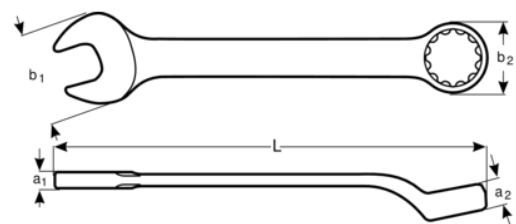

SB1952M-7

**Llave combinada acodada de
7 mm con acabado cromado de
120 mm (en blíster)**

DETALLES DEL PRODUCTO

- Mejor accesibilidad gracias a una cabeza más fina con una boca abierta angulada de 15°
- Mejora del agarre y el espacio para los nudillos con la boca cerrada angulada de 15°
- SB: Embalaje en blíster con información del producto
- Mayor vida útil de tuercas y tornillos con el perfil Dynamic Profile™ de 12 puntos
- Acabado micromate cromado para una superficie de gran calidad
- Acero aleado de alto rendimiento
- Diseño de vástago en forma de U patentado para un uso cómodo
- Lectura e identificación optimizadas con un marcado nítido
- Normas: ISO 691, ISO 7738, ISO 3318, ISO 1711-1 y DIN 3113

Follow the Fish!

ATRIBUTOS DE PRODUCTO

Producto		L	a1	a2	b1	b2	
SB1952M-7	7 mm	120 mm	4 mm	6.2 mm	18 mm	11.8 mm	20 g

Follow the Fish!