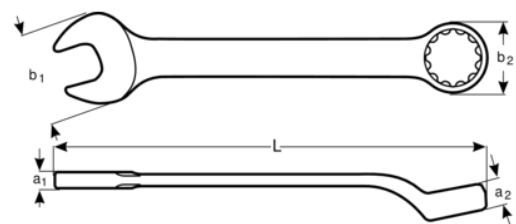

1952M-75

**Llave combinada acodada de
75 mm con acabado cromado de
810 mm**

DETALLES DEL PRODUCTO

- Mejor accesibilidad gracias a una cabeza más fina con una boca abierta angulada de 15°
- Mejora del agarre y el espacio para los nudillos con la boca cerrada angulada de 15°
- SB: Embalaje en blíster con información del producto
- Mayor vida útil de tuercas y tornillos con el perfil Dynamic Profile™ de 12 puntos
- Acabado micromate cromado para una superficie de gran calidad
- Acero aleado de alto rendimiento
- Diseño de vástago en forma de U patentado para un uso cómodo
- Lectura e identificación optimizadas con un marcado nítido
- Normas: ISO 691, ISO 7738, ISO 3318, ISO 1711-1 y DIN 3113

Follow the Fish!

ATRIBUTOS DE PRODUCTO

Producto		L	a1	a2	b1	b2	
1952M-75	75 mm	810 mm	26 mm	38 mm	153 mm	110 mm	6780 g

Follow the Fish!