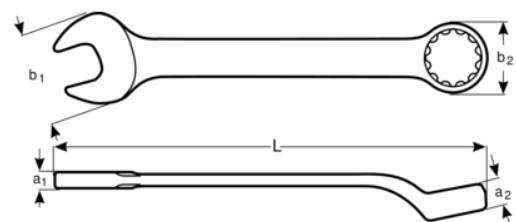

1952M-70

**Llave combinada acodada de
70 mm con acabado cromado de
760 mm**

DETALLES DEL PRODUCTO

- Mejor accesibilidad gracias a una cabeza más fina con una boca abierta angulada de 15°
- Mejora del agarre y el espacio para los nudillos con la boca cerrada angulada de 15°
- SB: Embalaje en blíster con información del producto
- Mayor vida útil de tuercas y tornillos con el perfil Dynamic Profile™ de 12 puntos
- Acabado micromate cromado para una superficie de gran calidad
- Acero aleado de alto rendimiento
- Diseño de vástago en forma de U patentado para un uso cómodo
- Lectura e identificación optimizadas con un marcado nítido
- Normas: ISO 691, ISO 7738, ISO 3318, ISO 1711-1 y DIN 3113

Follow the Fish!

ATRIBUTOS DE PRODUCTO

Producto		L	a1	a2	b1	b2	
1952M-70	70 mm	760 mm	24 mm	35 mm	143 mm	105 mm	5600 g

Follow the Fish!