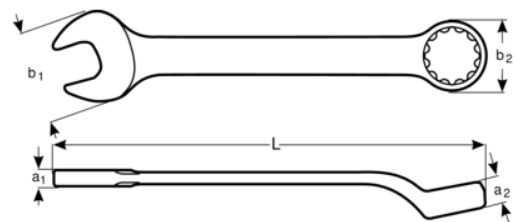

1952M-60

**Llave combinada acodada de
60 mm con acabado cromado de
660 mm**

DETALLES DEL PRODUCTO

- Mejor accesibilidad gracias a una cabeza más fina con una boca abierta angulada de 15°
- Mejora del agarre y el espacio para los nudillos con la boca cerrada angulada de 15°
- SB: Embalaje en blíster con información del producto
- Mayor vida útil de tuercas y tornillos con el perfil Dynamic Profile™ de 12 puntos
- Acabado micromate cromado para una superficie de gran calidad
- Acero aleado de alto rendimiento
- Diseño de vástago en forma de U patentado para un uso cómodo
- Lectura e identificación optimizadas con un marcado nítido
- Normas: ISO 691, ISO 7738, ISO 3318, ISO 1711-1 y DIN 3113

Follow the Fish!

ATRIBUTOS DE PRODUCTO

Producto		L	a1	a2	b1	b2	
1952M-60	60 mm	660 mm	20 mm	31 mm	123 mm	90 mm	3600 g

Follow the Fish!