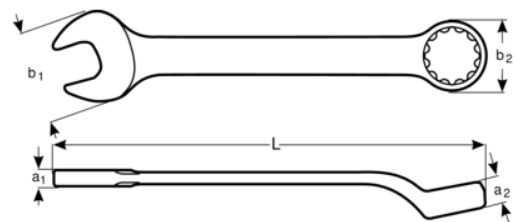

**1952M-55**

**Llave combinada acodada de  
55 mm con acabado cromado de  
570 mm**

## DETALLES DEL PRODUCTO

- Mejor accesibilidad gracias a una cabeza más fina con una boca abierta angulada de 15°
- Mejora del agarre y el espacio para los nudillos con la boca cerrada angulada de 15°
- SB: Embalaje en blíster con información del producto
- Mayor vida útil de tuercas y tornillos con el perfil Dynamic Profile™ de 12 puntos
- Acabado micromate cromado para una superficie de gran calidad
- Acero aleado de alto rendimiento
- Diseño de vástago en forma de U patentado para un uso cómodo
- Lectura e identificación optimizadas con un marcado nítido
- Normas: ISO 691, ISO 7738, ISO 3318, ISO 1711-1 y DIN 3113

## ATRIBUTOS DE PRODUCTO

Producto		<b>L</b>	<b>a1</b>	<b>a2</b>	<b>b1</b>	<b>b2</b>	
<b>1952M-55</b>	55 mm	570 mm	19.1 mm	28.6 mm	113.3 mm	82.7 mm	3200 g