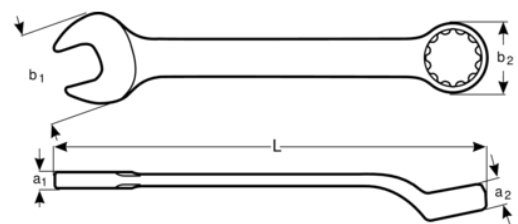

1952M-50

**Llave combinada acodada de
50 mm con acabado cromado de
560 mm**

DETALLES DEL PRODUCTO

- Mejor accesibilidad gracias a una cabeza más fina con una boca abierta angulada de 15°
- Mejora del agarre y el espacio para los nudillos con la boca cerrada angulada de 15°
- SB: Embalaje en blíster con información del producto
- Mayor vida útil de tuercas y tornillos con el perfil Dynamic Profile™ de 12 puntos
- Acabado micromate cromado para una superficie de gran calidad
- Acero aleado de alto rendimiento
- Diseño de vástago en forma de U patentado para un uso cómodo
- Lectura e identificación optimizadas con un marcado nítido
- Normas: ISO 691, ISO 7738, ISO 3318, ISO 1711-1 y DIN 3113

Follow the Fish!

ATRIBUTOS DE PRODUCTO

Producto		L	a1	a2	b1	b2	
1952M-50	50 mm	560 mm	16.3 mm	26.2 mm	104.4 mm	74.9 mm	2200 g