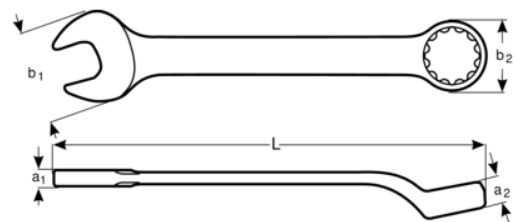

**1952M-46**

**Llave combinada acodada de  
46 mm con acabado cromado de  
520 mm**

## DETALLES DEL PRODUCTO

- Mejor accesibilidad gracias a una cabeza más fina con una boca abierta angulada de 15°
- Mejora del agarre y el espacio para los nudillos con la boca cerrada angulada de 15°
- SB: Embalaje en blíster con información del producto
- Mayor vida útil de tuercas y tornillos con el perfil Dynamic Profile™ de 12 puntos
- Acabado micromate cromado para una superficie de gran calidad
- Acero aleado de alto rendimiento
- Diseño de vástago en forma de U patentado para un uso cómodo
- Lectura e identificación optimizadas con un marcado nítido
- Normas: ISO 691, ISO 7738, ISO 3318, ISO 1711-1 y DIN 3113

## ATRIBUTOS DE PRODUCTO

Producto		<b>L</b>	<b>a1</b>	<b>a2</b>	<b>b1</b>	<b>b2</b>	
<b>1952M-46</b>	46 mm	520 mm	15.4 mm	25.4 mm	93.5 mm	67 mm	1750 g

**Follow the Fish!**