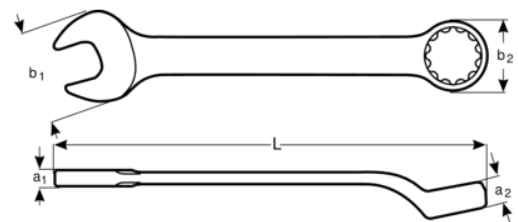

1952M-41

**Llave combinada acodada de
41 mm con acabado cromado de
510 mm**

DETALLES DEL PRODUCTO

- Mejor accesibilidad gracias a una cabeza más fina con una boca abierta angulada de 15°
- Mejora del agarre y el espacio para los nudillos con la boca cerrada angulada de 15°
- SB: Embalaje en blíster con información del producto
- Mayor vida útil de tuercas y tornillos con el perfil Dynamic Profile™ de 12 puntos
- Acabado micromate cromado para una superficie de gran calidad
- Acero aleado de alto rendimiento
- Diseño de vástago en forma de U patentado para un uso cómodo
- Lectura e identificación optimizadas con un marcado nítido
- Normas: ISO 691, ISO 7738, ISO 3318, ISO 1711-1 y DIN 3113

Follow the Fish!

ATRIBUTOS DE PRODUCTO

Producto		L	a1	a2	b1	b2	
1952M-41	41 mm	510 mm	13.6 mm	22.7 mm	86 mm	61 mm	1345 g