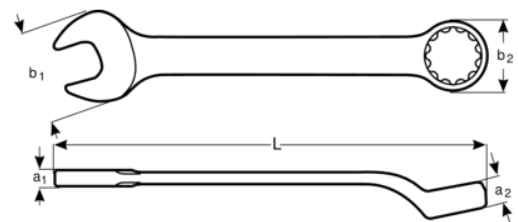

1952M-36

**Llave combinada acodada de
36 mm con acabado cromado de
468 mm**

DETALLES DEL PRODUCTO

- Mejor accesibilidad gracias a una cabeza más fina con una boca abierta angulada de 15°
- Mejora del agarre y el espacio para los nudillos con la boca cerrada angulada de 15°
- SB: Embalaje en blíster con información del producto
- Mayor vida útil de tuercas y tornillos con el perfil Dynamic Profile™ de 12 puntos
- Acabado micromate cromado para una superficie de gran calidad
- Acero aleado de alto rendimiento
- Diseño de vástago en forma de U patentado para un uso cómodo
- Lectura e identificación optimizadas con un marcado nítido
- Normas: ISO 691, ISO 7738, ISO 3318, ISO 1711-1 y DIN 3113

Follow the Fish!

ATRIBUTOS DE PRODUCTO

Producto		L	a1	a2	b1	b2	
1952M-36	36 mm	468 mm	12.6 mm	21.2 mm	76 mm	53 mm	1060 g