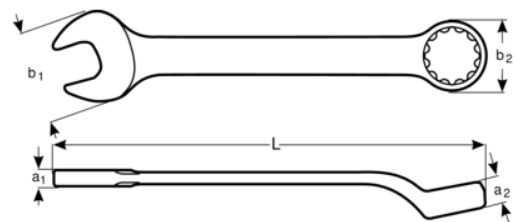

**1952M-34**

**Llave combinada acodada de  
34 mm con acabado cromado de  
468 mm**

## DETALLES DEL PRODUCTO

- Mejor accesibilidad gracias a una cabeza más fina con una boca abierta angulada de 15°
- Mejora del agarre y el espacio para los nudillos con la boca cerrada angulada de 15°
- SB: Embalaje en blíster con información del producto
- Mayor vida útil de tuercas y tornillos con el perfil Dynamic Profile™ de 12 puntos
- Acabado micromate cromado para una superficie de gran calidad
- Acero aleado de alto rendimiento
- Diseño de vástago en forma de U patentado para un uso cómodo
- Lectura e identificación optimizadas con un marcado nítido
- Normas: ISO 691, ISO 7738, ISO 3318, ISO 1711-1 y DIN 3113

## ATRIBUTOS DE PRODUCTO

Producto		<b>L</b>	<b>a1</b>	<b>a2</b>	<b>b1</b>	<b>b2</b>	
<b>1952M-34</b>	34 mm	468 mm	12.6 mm	21.2 mm	76 mm	53 mm	1060 g