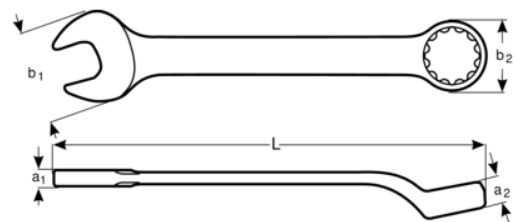

1952M-32

**Llave combinada acodada de
32 mm con acabado cromado de
435 mm**

DETALLES DEL PRODUCTO

- Mejor accesibilidad gracias a una cabeza más fina con una boca abierta angulada de 15°
- Mejora del agarre y el espacio para los nudillos con la boca cerrada angulada de 15°
- SB: Embalaje en blíster con información del producto
- Mayor vida útil de tuercas y tornillos con el perfil Dynamic Profile™ de 12 puntos
- Acabado micromate cromado para una superficie de gran calidad
- Acero aleado de alto rendimiento
- Diseño de vástago en forma de U patentado para un uso cómodo
- Lectura e identificación optimizadas con un marcado nítido
- Normas: ISO 691, ISO 7738, ISO 3318, ISO 1711-1 y DIN 3113

Follow the Fish!

ATRIBUTOS DE PRODUCTO

Producto		L	a1	a2	b1	b2	
1952M-32	32 mm	435 mm	11.8 mm	19.7 mm	66 mm	47.5 mm	820 g

Follow the Fish!