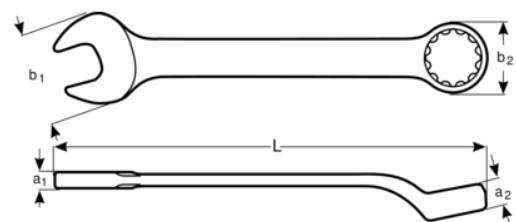

1952M-30

**Llave combinada acodada de
30 mm con acabado cromado de
394 mm**

DETALLES DEL PRODUCTO

- Mejor accesibilidad gracias a una cabeza más fina con una boca abierta angulada de 15°
- Mejora del agarre y el espacio para los nudillos con la boca cerrada angulada de 15°
- SB: Embalaje en blíster con información del producto
- Mayor vida útil de tuercas y tornillos con el perfil Dynamic Profile™ de 12 puntos
- Acabado micromate cromado para una superficie de gran calidad
- Acero aleado de alto rendimiento
- Diseño de vástago en forma de U patentado para un uso cómodo
- Lectura e identificación optimizadas con un marcado nítido
- Normas: ISO 691, ISO 7738, ISO 3318, ISO 1711-1 y DIN 3113

Follow the Fish!

ATRIBUTOS DE PRODUCTO

Producto		L	a1	a2	b1	b2	
1952M-30	30 mm	394 mm	11 mm	18.2 mm	64 mm	44.5 mm	650 g