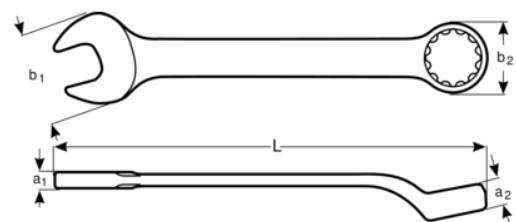

**1952M-28**

**Llave combinada acodada de  
28 mm con acabado cromado de  
360 mm**

## DETALLES DEL PRODUCTO

- Mejor accesibilidad gracias a una cabeza más fina con una boca abierta angulada de 15°
- Mejora del agarre y el espacio para los nudillos con la boca cerrada angulada de 15°
- SB: Embalaje en blíster con información del producto
- Mayor vida útil de tuercas y tornillos con el perfil Dynamic Profile™ de 12 puntos
- Acabado micromate cromado para una superficie de gran calidad
- Acero aleado de alto rendimiento
- Diseño de vástago en forma de U patentado para un uso cómodo
- Lectura e identificación optimizadas con un marcado nítido
- Normas: ISO 691, ISO 7738, ISO 3318, ISO 1711-1 y DIN 3113

## ATRIBUTOS DE PRODUCTO

Producto		<b>L</b>	<b>a1</b>	<b>a2</b>	<b>b1</b>	<b>b2</b>	
<b>1952M-28</b>	28 mm	360 mm	10.2 mm	16.8 mm	58 mm	41.5 mm	510 g