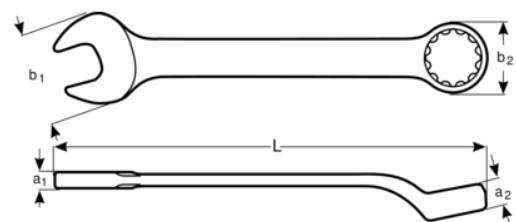

1952M-27

**Llave combinada acodada de
27 mm con acabado cromado de
360 mm**

DETALLES DEL PRODUCTO

- Mejor accesibilidad gracias a una cabeza más fina con una boca abierta angulada de 15°
- Mejora del agarre y el espacio para los nudillos con la boca cerrada angulada de 15°
- SB: Embalaje en blíster con información del producto
- Mayor vida útil de tuercas y tornillos con el perfil Dynamic Profile™ de 12 puntos
- Acabado micromate cromado para una superficie de gran calidad
- Acero aleado de alto rendimiento
- Diseño de vástago en forma de U patentado para un uso cómodo
- Lectura e identificación optimizadas con un marcado nítido
- Normas: ISO 691, ISO 7738, ISO 3318, ISO 1711-1 y DIN 3113

Follow the Fish!

ATRIBUTOS DE PRODUCTO

Producto		L	a1	a2	b1	b2	
1952M-27	27 mm	360 mm	10.2 mm	16.8 mm	58 mm	41.5 mm	510 g