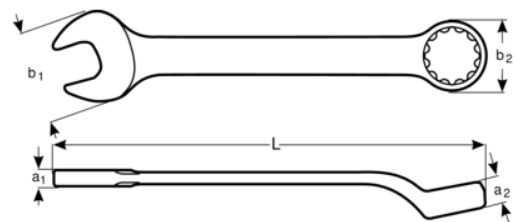

1952M-25

**Llave plana combinada de
25 mm con acabado cromado de
329 mm**

DETALLES DEL PRODUCTO

- Mejor accesibilidad gracias a una cabeza más fina con una boca abierta angulada de 15°
- Mejora del agarre y el espacio para los nudillos con la boca cerrada angulada de 15°
- SB: Embalaje en blíster con información del producto
- Mayor vida útil de tuercas y tornillos con el perfil Dynamic Profile™ de 12 puntos
- Acabado micromate cromado para una superficie de gran calidad
- Acero aleado de alto rendimiento
- Diseño de vástago en forma de U patentado para un uso cómodo
- Lectura e identificación optimizadas con un marcado nítido
- Normas: ISO 691, ISO 7738, ISO 3318, ISO 1711-1 y DIN 3113

Follow the Fish!

ATRIBUTOS DE PRODUCTO

Producto		L	a1	a2	b1	b2	
1952M-25	25 mm	329 mm	9.4 mm	15.4 mm	52 mm	38 mm	375 g

Follow the Fish!