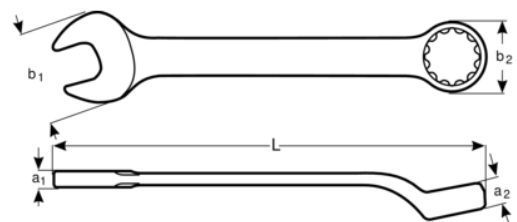

1952M-24

**Llave combinada acodada de 24 mm
con acabado cromado de 329 mm**

DETALLES DEL PRODUCTO

- Mejor accesibilidad gracias a una cabeza más fina con una boca abierta angulada de 15°
- Mejora del agarre y el espacio para los nudillos con la boca cerrada angulada de 15°
- SB: Embalaje en blíster con información del producto
- Mayor vida útil de tuercas y tornillos con el perfil Dynamic Profile™ de 12 puntos
- Acabado micromate cromado para una superficie de gran calidad
- Acero aleado de alto rendimiento
- Diseño de vástago en forma de U patentado para un uso cómodo
- Lectura e identificación optimizadas con un marcado nítido
- Normas: ISO 691, ISO 7738, ISO 3318, ISO 1711-1 y DIN 3113

Follow the Fish!

ATRIBUTOS DE PRODUCTO

Producto		L	a1	a2	b1	b2	
1952M-24	24 mm	329 mm	9.4 mm	15.4 mm	52 mm	38 mm	375 g

Follow the Fish!