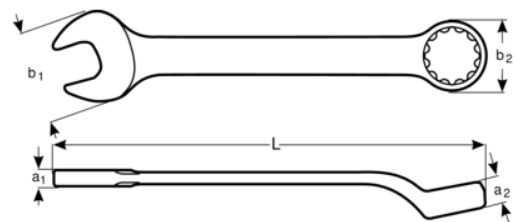

1952M-24

**Llave combinada acodada de
24 mm con acabado cromado de
329 mm**

DETALLES DEL PRODUCTO

- Mejor accesibilidad gracias a una cabeza más fina con una boca abierta angulada de 15°
- Mejora del agarre y el espacio para los nudillos con la boca cerrada angulada de 15°
- SB: Embalaje en blíster con información del producto
- Mayor vida útil de tuercas y tornillos con el perfil Dynamic Profile™ de 12 puntos
- Acabado micromate cromado para una superficie de gran calidad
- Acero aleado de alto rendimiento
- Diseño de vástago en forma de U patentado para un uso cómodo
- Lectura e identificación optimizadas con un marcado nítido
- Normas: ISO 691, ISO 7738, ISO 3318, ISO 1711-1 y DIN 3113

Follow the Fish!

ATRIBUTOS DE PRODUCTO

Producto		L	a1	a2	b1	b2	
1952M-24	24 mm	329 mm	9.4 mm	15.4 mm	52 mm	38 mm	375 g

Follow the Fish!