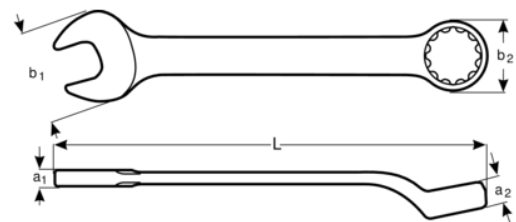

**1952M-23**

**Llave combinada acodada de  
23 mm con acabado cromado de  
295 mm**

## DETALLES DEL PRODUCTO

- Mejor accesibilidad gracias a una cabeza más fina con una boca abierta angulada de 15°
- Mejora del agarre y el espacio para los nudillos con la boca cerrada angulada de 15°
- SB: Embalaje en blíster con información del producto
- Mayor vida útil de tuercas y tornillos con el perfil Dynamic Profile™ de 12 puntos
- Acabado micromate cromado para una superficie de gran calidad
- Acero aleado de alto rendimiento
- Diseño de vástago en forma de U patentado para un uso cómodo
- Lectura e identificación optimizadas con un marcado nítido
- Normas: ISO 691, ISO 7738, ISO 3318, ISO 1711-1 y DIN 3113

## ATRIBUTOS DE PRODUCTO

Producto		<b>L</b>	<b>a1</b>	<b>a2</b>	<b>b1</b>	<b>b2</b>	
<b>1952M-23</b>	23 mm	295 mm	9.1 mm	14.6 mm	48 mm	35 mm	300 g

**Follow the Fish!**