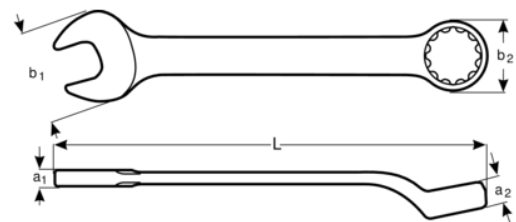

1952M-22

**Llave combinada acodada de
22 mm con acabado cromado de
295 mm**

DETALLES DEL PRODUCTO

- Mejor accesibilidad gracias a una cabeza más fina con una boca abierta angulada de 15°
- Mejora del agarre y el espacio para los nudillos con la boca cerrada angulada de 15°
- SB: Embalaje en blíster con información del producto
- Mayor vida útil de tuercas y tornillos con el perfil Dynamic Profile™ de 12 puntos
- Acabado micromate cromado para una superficie de gran calidad
- Acero aleado de alto rendimiento
- Diseño de vástago en forma de U patentado para un uso cómodo
- Lectura e identificación optimizadas con un marcado nítido
- Normas: ISO 691, ISO 7738, ISO 3318, ISO 1711-1 y DIN 3113

Follow the Fish!

ATRIBUTOS DE PRODUCTO

| Producto |  | L | a1 | a2 | b1 | b2 |  |
|-----------------|---|----------|-----------|-----------|-----------|-----------|---|
| 1952M-22 | 22 mm | 295 mm | 9.1 mm | 14.6 mm | 48 mm | 35 mm | 300 g |