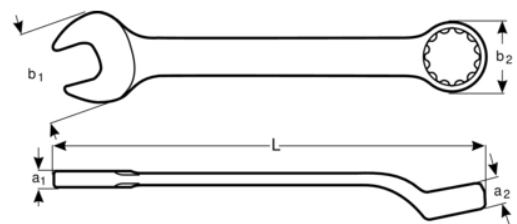

**1952M-19**

**Llave combinada acodada de 19 mm  
con acabado cromado de 250 mm**

## DETALLES DEL PRODUCTO

- Mejor accesibilidad gracias a una cabeza más fina con una boca abierta angulada de 15°
- Mejora del agarre y el espacio para los nudillos con la boca cerrada angulada de 15°
- SB: Embalaje en blíster con información del producto
- Mayor vida útil de tuercas y tornillos con el perfil Dynamic Profile™ de 12 puntos
- Acabado micromate cromado para una superficie de gran calidad
- Acero aleado de alto rendimiento
- Diseño de vástago en forma de U patentado para un uso cómodo
- Lectura e identificación optimizadas con un marcado nítido
- Normas: ISO 691, ISO 7738, ISO 3318, ISO 1711-1 y DIN 3113

## ATRIBUTOS DE PRODUCTO

Producto		<b>L</b>	<b>a1</b>	<b>a2</b>	<b>b1</b>	<b>b2</b>	
<b>1952M-19</b>	19 mm	250 mm	7.8 mm	13 mm	42 mm	29 mm	201 g