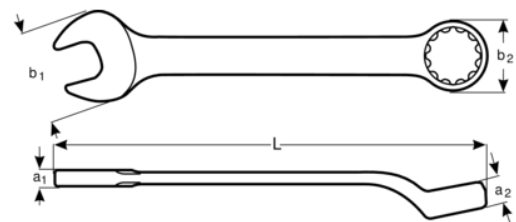

1952M-18

**Llave combinada acodada de
18 mm con acabado cromado de
237 mm**

DETALLES DEL PRODUCTO

- Mejor accesibilidad gracias a una cabeza más fina con una boca abierta angulada de 15°
- Mejora del agarre y el espacio para los nudillos con la boca cerrada angulada de 15°
- SB: Embalaje en blíster con información del producto
- Mayor vida útil de tuercas y tornillos con el perfil Dynamic Profile™ de 12 puntos
- Acabado micromate cromado para una superficie de gran calidad
- Acero aleado de alto rendimiento
- Diseño de vástago en forma de U patentado para un uso cómodo
- Lectura e identificación optimizadas con un marcado nítido
- Normas: ISO 691, ISO 7738, ISO 3318, ISO 1711-1 y DIN 3113

Follow the Fish!

ATRIBUTOS DE PRODUCTO

Producto		L	a1	a2	b1	b2	
1952M-18	18 mm	237 mm	7.4 mm	12.4 mm	40 mm	27.5 mm	180 g

Follow the Fish!