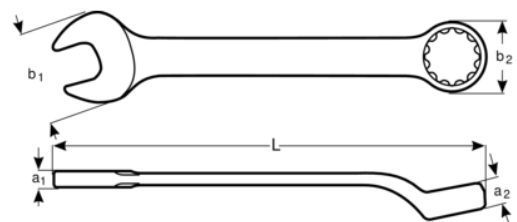

1952M-16

**Llave combinada acodada de 16 mm
con acabado cromado de 210 mm**

DETALLES DEL PRODUCTO

- Mejor accesibilidad gracias a una cabeza más fina con una boca abierta angulada de 15°
- Mejora del agarre y el espacio para los nudillos con la boca cerrada angulada de 15°
- SB: Embalaje en blíster con información del producto
- Mayor vida útil de tuercas y tornillos con el perfil Dynamic Profile™ de 12 puntos
- Acabado micromate cromado para una superficie de gran calidad
- Acero aleado de alto rendimiento
- Diseño de vástago en forma de U patentado para un uso cómodo
- Lectura e identificación optimizadas con un marcado nítido
- Normas: ISO 691, ISO 7738, ISO 3318, ISO 1711-1 y DIN 3113

Follow the Fish!

ATRIBUTOS DE PRODUCTO

Producto		L	a1	a2	b1	b2	
1952M-16	16 mm	210 mm	6.6 mm	11.4 mm	36 mm	24.5 mm	125 g