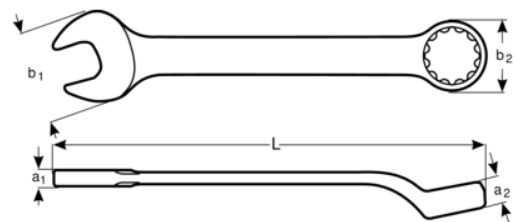

1952M-14

**Llave combinada acodada de
14 mm con acabado cromado de
185 mm**

DETALLES DEL PRODUCTO

- Mejor accesibilidad gracias a una cabeza más fina con una boca abierta angulada de 15°
- Mejora del agarre y el espacio para los nudillos con la boca cerrada angulada de 15°
- SB: Embalaje en blíster con información del producto
- Mayor vida útil de tuercas y tornillos con el perfil Dynamic Profile™ de 12 puntos
- Acabado micromate cromado para una superficie de gran calidad
- Acero aleado de alto rendimiento
- Diseño de vástago en forma de U patentado para un uso cómodo
- Lectura e identificación optimizadas con un marcado nítido
- Normas: ISO 691, ISO 7738, ISO 3318, ISO 1711-1 y DIN 3113

Follow the Fish!

ATRIBUTOS DE PRODUCTO

Producto		L	a1	a2	b1	b2	
1952M-14	14 mm	185 mm	5.8 mm	10.2 mm	32 mm	21.7 mm	85 g

Follow the Fish!