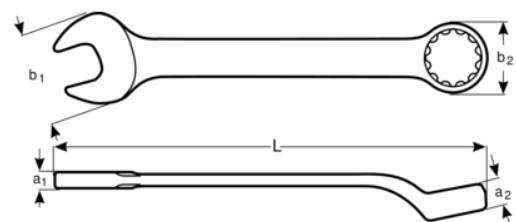

1952M-13

**Llave combinada acodada de
13 mm con acabado cromado de
175 mm**

DETALLES DEL PRODUCTO

- Mejor accesibilidad gracias a una cabeza más fina con una boca abierta angulada de 15°
- Mejora del agarre y el espacio para los nudillos con la boca cerrada angulada de 15°
- SB: Embalaje en blíster con información del producto
- Mayor vida útil de tuercas y tornillos con el perfil Dynamic Profile™ de 12 puntos
- Acabado micromate cromado para una superficie de gran calidad
- Acero aleado de alto rendimiento
- Diseño de vástago en forma de U patentado para un uso cómodo
- Lectura e identificación optimizadas con un marcado nítido
- Normas: ISO 691, ISO 7738, ISO 3318, ISO 1711-1 y DIN 3113

Follow the Fish!

ATRIBUTOS DE PRODUCTO

Producto		L	a1	a2	b1	b2	
1952M-13	13 mm	175 mm	5.4 mm	9.6 mm	30 mm	20 mm	77 g

Follow the Fish!