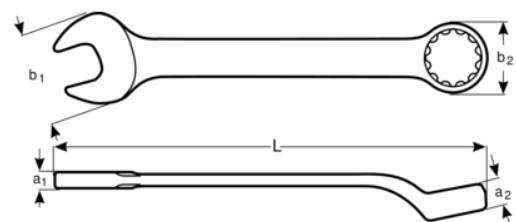

**1952M-11**

**Llave combinada acodada de  
11 mm con acabado cromado de  
160 mm**

## DETALLES DEL PRODUCTO

- Mejor accesibilidad gracias a una cabeza más fina con una boca abierta angulada de 15°
- Mejora del agarre y el espacio para los nudillos con la boca cerrada angulada de 15°
- SB: Embalaje en blíster con información del producto
- Mayor vida útil de tuercas y tornillos con el perfil Dynamic Profile™ de 12 puntos
- Acabado micromate cromado para una superficie de gran calidad
- Acero aleado de alto rendimiento
- Diseño de vástago en forma de U patentado para un uso cómodo
- Lectura e identificación optimizadas con un marcado nítido
- Normas: ISO 691, ISO 7738, ISO 3318, ISO 1711-1 y DIN 3113

## ATRIBUTOS DE PRODUCTO

Producto		<b>L</b>	<b>a1</b>	<b>a2</b>	<b>b1</b>	<b>b2</b>	
<b>1952M-11</b>	11 mm	160 mm	4.8 mm	8.4 mm	26 mm	17.2 mm	52 g