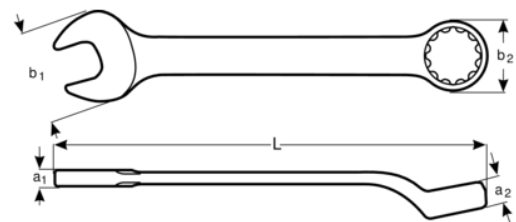

1952M-10

**Llave combinada acodada de
10 mm con acabado cromado de
150 mm**

DETALLES DEL PRODUCTO

- Mejor accesibilidad gracias a una cabeza más fina con una boca abierta angulada de 15°
- Mejora del agarre y el espacio para los nudillos con la boca cerrada angulada de 15°
- SB: Embalaje en blíster con información del producto
- Mayor vida útil de tuercas y tornillos con el perfil Dynamic Profile™ de 12 puntos
- Acabado micromate cromado para una superficie de gran calidad
- Acero aleado de alto rendimiento
- Diseño de vástago en forma de U patentado para un uso cómodo
- Lectura e identificación optimizadas con un marcado nítido
- Normas: ISO 691, ISO 7738, ISO 3318, ISO 1711-1 y DIN 3113

Follow the Fish!

ATRIBUTOS DE PRODUCTO

Producto		L	a1	a2	b1	b2	
1952M-10	10 mm	150 mm	4.6 mm	7.8 mm	24 mm	16 mm	45 g

Follow the Fish!