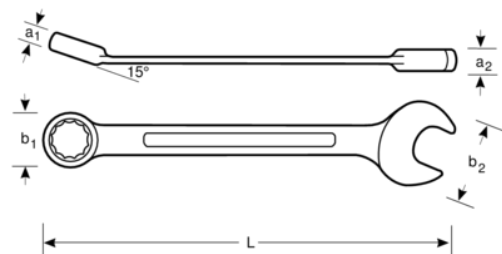

11M-36

Llave combinada extralarga de 36 mm con acabado cromado de 550 mm

DETALLES DEL PRODUCTO

- Mejor accesibilidad gracias a una cabeza más fina con una boca abierta angulada de 15°
- Mejora del agarre y el espacio para los nudillos con la boca cerrada angulada de 15°
- Mayor vida útil de tuercas y tornillos con el perfil Dynamic Profile™ de 12 puntos
- Acabado micromate cromado para una superficie de gran calidad
- Acero aleado de alto rendimiento
- Normas: ISO 691, ISO 3318, ISO 1711-1 y DIN 3113
- Diseño de vástago en forma de U patentado para un uso cómodo
- Mejor accesibilidad gracias a una cabeza más fina con una boca abierta angulada de 15°
- Mejora del agarre y el espacio para los nudillos con la boca cerrada angulada de 15°
- Reducción del desgaste del fijador con el perfil Dynamic Profile™ de 12 puntos
- Lectura e identificación optimizadas con un marcado nítido
- Permite acceder fácilmente a lugares difíciles

Follow the Fish!

ATRIBUTOS DE PRODUCTO

Producto		L	a1	a2	b1	b2	
11M-36	36 mm	550 mm	15 mm	24.5 mm	77 mm	52 mm	1380 g

Follow the Fish!